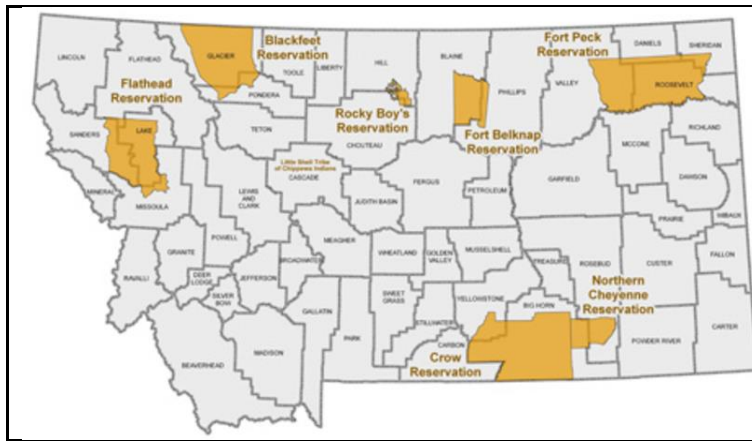

## Tribal Nations

[Assiniboine & Gros Ventre Tribes – Fort Belknap Reservation](#)

[Assiniboine & Sioux Tribes – Fort Peck Reservation](#)

[Blackfoot Tribe - Blackfoot Reservation](#)

[Chippewa Creek Tribe - Rocky Boy's Reservation](#)